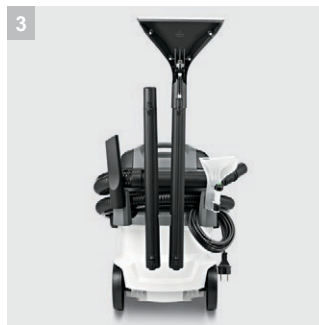

SE 6.100

Мощный пылесос Керхер SE 6.100 обеспечивает удобное и качественное выполнение самых разнообразных работ – с его помощью можно и освежить мягкую мебель, и почистить сильно загрязненный ковер. Без бака для чистой воды этот аппарат можно использовать и в качестве полноценного хозяйственного пылесоса.

1 Система с 2 баками

- Раздельные баки для чистой и грязной воды
- Легко опорожнять

2 Система сопел Керхер

- Время высыхания на 50% меньше

3 Удобное хранение принадлежностей

- Удобное и практичное хранение аксессуаров

4 Система 2 в 1 с интегрированной в шланг системой подачи чистящего средства

- Для невероятного удобства использования

SE 6.100

- Система 2 в 1 с интегрированной в шланг системой подачи чистящего средства
- Насадка для очистки обивки
- Плоский складчатый фильтр для уборки сухой и влажной грязи без снятия фильтра