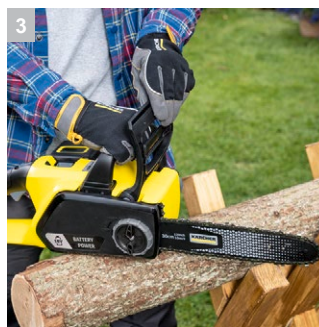

## CNS 18-30 Battery

Простой в обращении универсальный инструмент, прекрасно подходящий для ухода за деревьями: легкая аккумуляторная цепная пила CNS 18-30 Battery с системой натяжения пильной цепи, не требующей применения инструментов. Аккумулятор приобретается отдельно.

### 1 Натяжение цепи без применения инструментов

- Цепь легко натягивается при помощи поворотной ручки.

### 3 Защита от травм

- Немедленная остановка цепи обеспечивает максимальную безопасность в случае отброса пилы.

### 4 Зубчатый упор

- Обеспечивает точную и безопасную распиловку благодаря фиксации пилы на обрабатываемом материале.