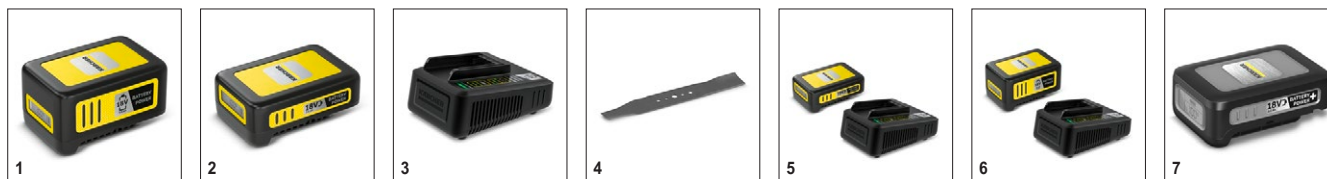

LMO 18-33 Battery Set 1.444-401.0

KÄRCHER

		№ для заказа					Цена	Описание	
Аккумуляторы									
Аккумулятор Battery Power 18/50	1	2.445-035.0						Сменный аккумулятор Kärcher Battery Power 18 В / 5,0 Ач с ЖК-дисплеем для отображения состояния заряда на основе инновационной технологии Real Time. Подходит ко всем аппаратам Kärcher на аккумуляторной платформе 18 В.	☒
Аккумулятор Battery Power 18/25	2	2.445-034.0						Сменный аккумулятор Kärcher Battery Power 18 В / 2,5 Ач с ЖК-дисплеем для отображения состояния заряда на основе инновационной технологии Real Time. Подходит ко всем аппаратам Kärcher на аккумуляторной платформе 18 В.	☐
Зарядные устройства									
Быстрое зарядное устройство 18 В	3	2.445-032.0						Быстрозарядное устройство лишь за 44 минуты заряжает сменный аккумулятор Kärcher Battery Power 18 В / 2,5 Ач до уровня 80 %. Оно совместимо со всеми 18-вольтными аккумуляторами Kärcher.	☒
Газонокосилка									
Нож для LMO 18-33 Battery	4	2.444-010.0						Нож из высококачественной стали рабочей шириной 33 см, быстро и легко устанавливаемый в газонокосилку LMO 18-33 Battery, обеспечивает аккуратное срезание травы.	☒
Стартовый комплект: аккумулятор и зарядное устройство									
Стартер Комплект Battery Power 18/25	5	2.445-062.0						Стартовый комплект Battery Power 18/25, включающий сменный аккумулятор Battery Power 18 В / 2,5 Ач с инновационной технологией Real Time и быстрозарядное устройство 18 В. Для любых аппаратов на аккумуляторной платформе Kärcher 18 В.	☐
Стартер Комплект Battery Power 18/50	6	2.445-063.0						Включает сменный аккумулятор Battery Power 18 В / 5,0 Ач и быстрозарядное устройство 18 В: стартовый комплект Battery Power 18/50 для любых аппаратов Kärcher на аккумуляторной платформе 18 В.	☐
Аккумуляторы									
Battery Power+ 18/30	7	2.445-042.0						С технологией Real Time и ЖК-дисплеем: мощный 18-вольтовый литий-ионный аккумулятор Battery Power+ емкостью 3,0 Ач, обеспечивающий продолжительную работу от одного заряда. С системой контроля напряжения и защитой от водяных струй (IPX5).	☐

☒ Входит в комплект поставки ☐ Доступные аксессуары.