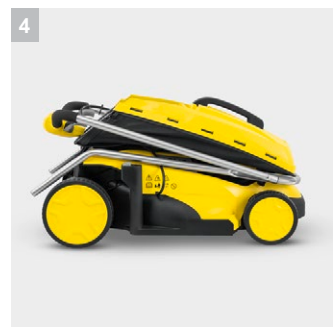

## LMO 18-33 Battery Set

Для легкого ухода за садом: исключительно маневренная аккумуляторная газонокосилка LMO 18-33 Battery Set, поставляемая с аккумулятором и быстрозарядным устройством.

### 1 Малый вес и высокая маневренность

- Аппарат малого веса можно легко перемещать даже по неровной поверхности.
- Высокая маневренность: легкое огибание имеющихся в саду препятствий.

### 2 Скашивание травы до края газона

- Гребенки позволяют скашивать траву, растущую по краям газона. Благодаря этому исключается необходимость в ручной подрезке.