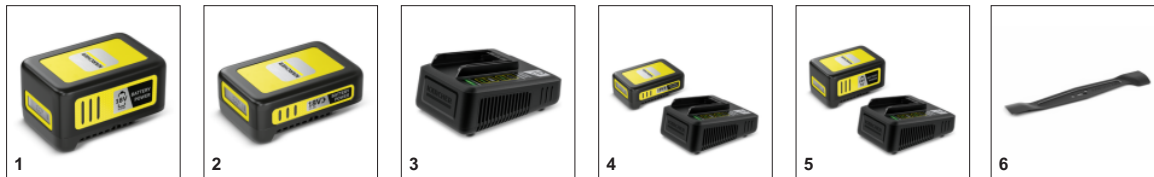

Индикатор наполненности травосборника

- Клапан на травосборнике закрывается при его заполнении и необходимости опустошения.

АКСЕССАУРЫ LMO 2-18 BATTERY SET

1.445-401.0

	Артикул	Описание	
АККУМУЛЯТОРЫ			
Аккумулятор 18 В 5,0 А	1 2.445-035.0	Сменный аккумулятор 18 В/5,0 А-ч с инновационной технологией реального времени имеет встроенный ЖК-дисплей для отображения уровня заряда батареи. Подходит для использования во всех устройствах на платформе Kärcher 18 V Battery Power.	<input checked="" type="checkbox"/>
Аккумулятор 18 В 2,5 А	2 2.445-034.0	Сменный аккумулятор 18 В/2,5 А-ч с инновационной технологией реального времени имеет встроенный ЖК-дисплей для отображения уровня заряда батареи. Подходит для использования во всех устройствах на платформе Kärcher 18 V Battery Power.	<input type="checkbox"/>
ЗАРЯДНОЕ УСТРОЙСТВО			
Быстрозарядное устройство для аккумулятора 18 В 2,5 А	3 2.445-032.0	Быстрозарядное устройство заряжает аккумулятор Kärcher 18 В/2,5 А-ч до 80% всего за 44 минуты и может использоваться для всех аккумуляторов на платформе 18 V Kärcher Battery Power.	<input checked="" type="checkbox"/>
СТАРТОВЫЙ КОМПЛЕКТ: АККУМУЛЯТОРЫ И ЗАРЯДНЫЕ УСТРОЙСТВА			
Быстрозарядный комплект 18 В 2,5 А	4 2.445-062.0	Быстрозарядный комплект 18 В/2,5 А-ч. Состоит из сменного аккумулятора 18 В / 2,5 А-ч с инновационной технологией контроля в реальном времени и быстрозарядного устройства 18 В. Для всех устройств на аккумуляторной платформе Kärcher 18 В.	<input type="checkbox"/>
Быстрозарядный комплект 18 В 5,0 А	5 2.445-063.0	Состоит из сменного аккумулятора 18 В / 5,0 А-ч и быстрозарядного устройства 18 В: Быстрозарядный комплект 18/50 для использования во всех устройствах на платформе 18 В Kärcher Battery Power.	<input type="checkbox"/>
ГАЗОНОКОСИЛКИ			
Лезвие LMO 2-18	6 2.445-260.0		<input checked="" type="checkbox"/>