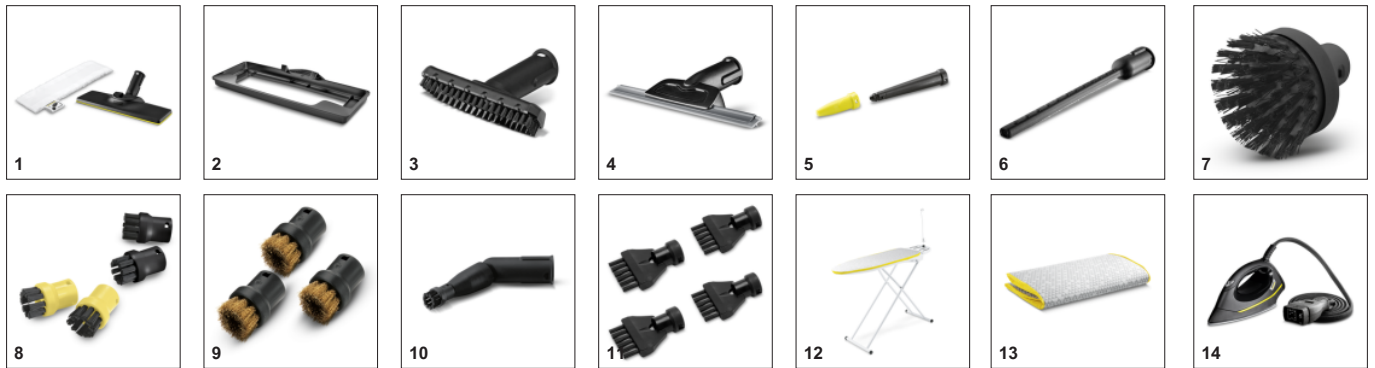

ПРИНАДЛЕЖНОСТИ SI 4 EASYFIX PREMIUM IRON

1.512-490.0

	№ для заказа	Описание	
ПАРООЧИСТИТЕЛЬ / ПАРОПЫЛЕСОС / ГЛАДИЛЬНАЯ СИСТЕМА			
Насадки			
Насадка для пола EasyFix в комплекте	1	2.863-267.0	Насадка для пола EasyFix в комплекте с салфеткой. ■
Накладка для чистки ковров	2	2.863-269.0	Позволяет легко и удобно освежать ковровые напольные покрытия. ■
Ручная насадка	3	2.884-280.0	Для очистки душевых кабин, настенной плитки и т.д. Может применяться с обтяжкой или без нее. ■
Насадка для мытья окон	4	2.863-025.0	Специальный аксессуар для мойки окон, стекла или зеркал с использованием парочистителя □
Комплект с мощным соплом	5	2.863-263.0	Комплект с удлинителем и мощным соплом. □
Насадка для ухода за текстилем	6	2.863-233.0	Насадка для освежения одежды и других текстильных изделий, а также для устранения запахов. С приспособлением для удаления ворсинок. □
Наборы щеток			
Круглая щетка большая	7	2.863-022.0	Большая круглая щетка для уборки большей площади за меньшее время ■
Комплект круглых щеток	8	2.863-264.0	Две черные и 2 желтые круглые щетки для разных мест применения. □
Комплект круглых щеток с латунной щетиной	9	2.863-061.0	Комплект круглых щеток с латунной щетиной для легкого удаления стойких загрязнений и отложений с нечувствительных поверхностей. □
Паровая турбощетка	10	2.863-159.0	Решение, позволяющее отказаться от утомительного протирания поверхностей: паровая турбощетка, облегчающая и вдвое ускоряющая выполнение уборочных работ (в частности, очистку швов и стыков). □
Комплект щеток для очистки швов	11	2.863-324.0	Для легкого и эффективного удаления загрязнений из швов и стыков без применения чистящих средств: практичный комплект из 4 щеток с щетиной черного цвета прекрасно подходит для очистки швов между керамическими плитками. □
Аксессуары для глажки			
Гладильная доска AB 1000	12	2.884-933.0	С функцией продувки и активной системой отвода пара, устанавливается в 6 высотных положениях. ■
Чехол для гладильной доски	13	2.884-969.0	Специальная комбинация хлопка и поролона, обладает высокой воздухопроницаемостью, гарантирует улучшенное увлажнение белья паром. Обеспечивает превосходную утюжку. ■
Утюг EasyFinish	14	2.863-310.0	Для легкой глажки: высококачественный паровой утюг EasyFinish с заданной оптимальной температурой и подошвой легкого скольжения с керамическим покрытием. В привлекательном варианте дизайна, черного цвета. ■

■ Входит в комплект поставки □ Доступные аксессуары. ○ Чистящее средство.