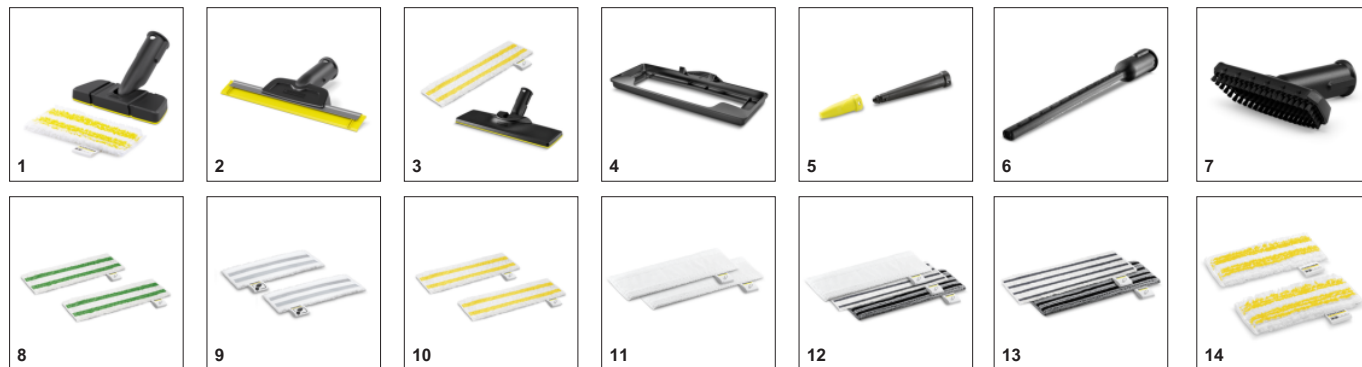

АКСЕССУАРЫ SC 3 EASYFIX GO!FURTHER

1.513-665.0

	Артикул	Описание	
ПАРООЧИСТИТЕЛЬ / ПАРОПЫЛЕСОС / ГЛАДИЛЬНАЯ СИСТЕМА			
Насадки			
Комплект с гибкой ручной насадкой	1 2.863-333.0	Комплект из гибкой ручной насадки и микроволоконной салфетки идеально подходит для удаления стойких загрязнений с ровных и изогнутых поверхностей (например, раковин) на кухне и в ванной.	■
Насадка для мойки окон Comfort	2 2.863-336.0	С помощью насадки для мойки окон Comfort с длинной и гибкой рабочей кромкой можно легко и качественно удалять загрязнения с окон даже в труднодоступных местах. Для получения блестящих результатов.	□
Комплект для уборки пола EasyFix	3 2.863-337.0	Насадка для пола EasyFix с подходящей к ней универсальной салфеткой позволяет заменять салфетку без контакта с грязью.	□
Накладка для чистки ковров	4 2.863-269.0	Позволяет легко и удобно освежать ковровые напольные покрытия. Совместима с насадкой для пола EasyFix.	□
Комплект усиленной насадки	5 2.863-263.0	В комплект входит усиленная насадка с удлинителем. Она предназначена для эффективной и экологичной очистки труднодоступных мест — углов, кромок и узких щелей — без лишних усилий.	□
Насадка для ухода за текстилем	6 2.863-233.0	Насадка для освежения и разглаживания одежды и других текстильных изделий, а также для устранения запахов. С приспособлением для удаления ворсинок.	□
Ручная насадка	7 2.884-280.0	Для очистки душевых кабин, настенной плитки и т.д. Может применяться с обтяжкой или без нее.	□
Комплекты текстильных салфеток			
RelFibe Универсальный набор салфеток для пола EasyFix	8 2.863-379.0	Салфетки для чистки пола RelFibe, изготовленные из 100% переработанного полиэстера с технологией CicLO®* (без застежки-липучки), идеально подходят для удаления стойких загрязнений с помощью пароочистителя.	■
Комплект абразивных салфеток к насадке для пола EasyFix	9 2.863-309.0	Абразивные салфетки для пола EasyFix удаляют даже стойкие пятна с каменных полов, нечувствительных к механическому воздействию. Застежка-липучка позволяет легко прикреплять салфетку к насадке и снимать ее без контакта с грязью.	□
Комплект универсальных салфеток для пола EasyFix, 2 шт.	10 2.863-339.0	Универсальные салфетки для пола, изготовленные из высококачественного тончайшего волокна, прекрасно подходят для удаления стойких загрязнений при помощи пароочистителя.	□
Комплект деликатных салфеток для пола EasyFix, 2 шт.	11 2.863-340.0	Комплект деликатных салфеток для пола EasyFix содержит 2 высококачественные мягкие салфетки, предназначенные для бережной очистки чувствительных влагостойких напольных покрытий.	□
Универсальный комплект салфеток для пола EasyFix, 3 шт.	12 2.863-341.0	Универсальный комплект салфеток для пола EasyFix – отличное решение для очистки любых влагостойких напольных покрытий: от чувствительных деревянных до керамической плитки.	□
Комплект салфеток для пола Power EasyFix, 2 шт.	13 2.863-342.0	Комплект салфеток для пола Power EasyFix предназначены для тщательной и гигиеничной очистки твердых напольных покрытий, нечувствительных к механическим воздействиям.	□
Салфетки для гибкой ручной насадки	14 2.863-343.0	Салфетки для гибкой ручной насадки изготовлены из высококачественного микроволокна – для эффективного отделения и сбора грязи. Удобная замена салфеток без контакта с грязью благодаря системе крепления застежки-липучкой.	□