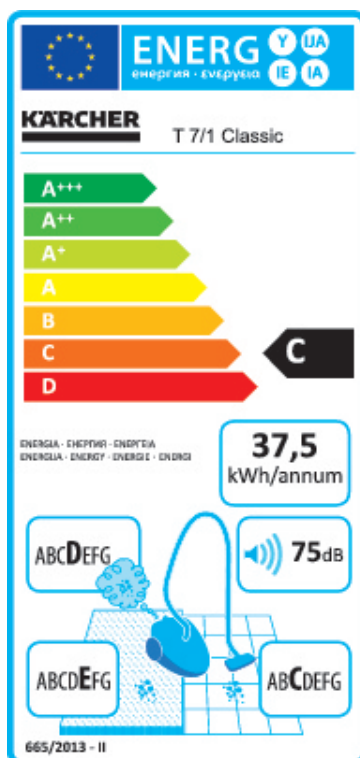

Пылесосы - Паспорт ЕС

В соответствии с нормативом ЕС № 665/2013

KÄRCHER

Kärcher

Модель	T 7/1 Classic	
Класс энергоэффективности	C	
Годовое потребление электроэнергии	кВт · ч/год	37,5
Ориентировочный годовой расход энергии (кВт ч в год), основанные на 50 процессах очистки. Фактическое годовое потребление электроэнергии зависит от того, как часто используется аппарат.		
Класс эффективности очистки ковров	E	
Класс эффективности очистки твердых поверхностей	C	
Класс выброса пыли	D	
Уровень шума	dB(A)	75
Номинальная потребляемая мощность	W	850
Артикул	1.527-181.0	

Дата создания таблицы: 11/2017

Пожалуйста, обращайтесь за дополнительной информацией:

Head Office Germany
Alfred Kärcher GmbH & Co. KG
Alfred-Kärcher-Straße 28–40
71364 Winnenden
Phone +49 7195-14-0
Fax +49 7195-14-2212
www.kaercher.com