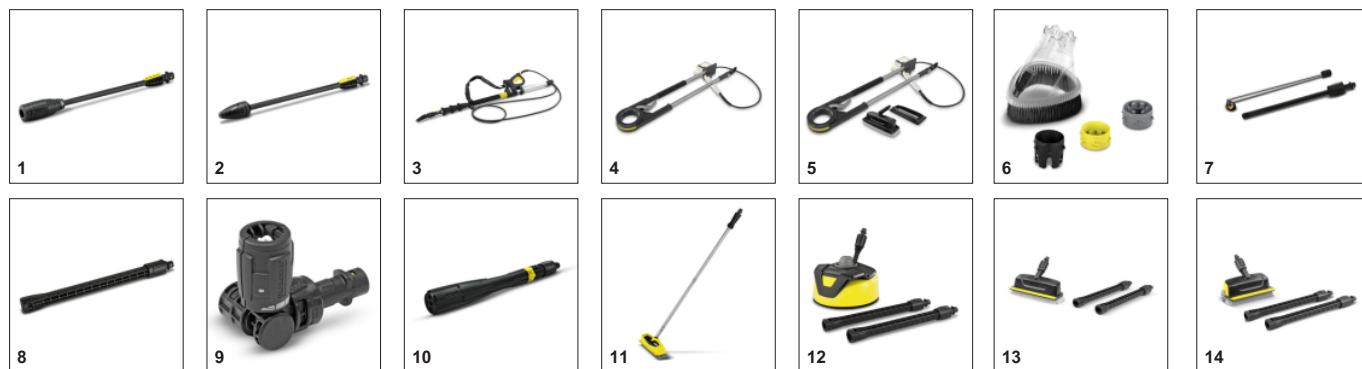

АКСЕССАУРЫ К 3

1.601-888.0

	Артикул	Описание	
СТРУЙНЫЕ ТРУБКИ			
Струйная трубка Vario Power VP 120 для К 2 – К 3	1 2.642-724.0	Струйная трубка Vario Power VP 120 для аппаратов высокого давления классов К 2 – К 3. Давление струи (от низкого для нанесения чистящего средства до высокого) плавно регулируется простым поворотом наконечника.	☒
Грязевая фреза DB 120 для К 2 – К 3	2 2.642-727.0	Грязевая фреза с мощным роторным соплом для аппаратов высокого давления Kärcher классов К 2 – К 3. Для очистки поверхности от мха или атмосферных загрязнений.	☒
Телескопическая струйная трубка	3 2.642-347.0	Телескопическая струйная трубка (1,2 – 4 м) для удобной очистки труднодоступных мест. С плечевым ремнем, байонетным замком и интегрированным эргономичным пистолетом. Масса прим. 2 кг.	☐
Телескопическая струйная трубка TLA 4	4 2.644-190.0	Для легкой очистки практически любых объектов: благодаря шарниру, поворачивающемуся в секторе 180°, телескопическая струйная трубка позволяет без проблем очищать даже труднодоступные места.	☐
Комплект для мойки фасадов и стекол	5 2.644-249.0	Комплект, состоящий из телескопической струйной трубки TLA 4 и насадки для мойки фасадов и стекол, предназначен для легкой очистки объектов с труднодоступными поверхностями, например фасадов домов или зимних садов.	☐
Защитный брызговик для минимоек высокого давления	6 2.642-706.0	Прозрачный брызговик (Splash guard), используемый при выполнении работ с аппаратами высокого давления Kärcher классов К 2 – К 7, защищает пользователя и окружающие предметы от брызг воды (прежде всего при очистке угловых и краевых участков).	☐
Угловая струйная трубка	7 2.638-817.0	Очень длинная (около 1 м) изогнутая струйная трубка для удобной чистки труднодоступных мест (например, водосточных желобов крыш или днищ автомобилей).	☐
Удлинительная трубка	8 2.643-240.0	Для удлинения струйной трубки на 0,5 м. Совместима со всеми принадлежностями Kärcher.	☐
Струйная трубка Vario Power 360° VP 160 S (К 5 – К 7)	9 2.643-254.0	Короткая струйная трубка с плавной регулировкой давления и поворачивающимся в секторе 360° шарниром обеспечивает оптимальную очистку труднодоступных участков объектов, расположенных на близком расстоянии. Для минимоек классов К 5 – К 7.	☐
Струйная трубка Multi Power (К 3 – К 5)	10 2.643-239.0	Формирует струи 5 видов: низкого давления, веерную высокого давления, расширенную веерную, точечную и роторную. Выбор струи осуществляется вращением трубки.	☐
ОЧИСТКА ПОВЕРХНОСТЕЙ			
Швабра PS 40	11 2.643-245.0	Швабра с 3 соплами высокого давления быстро и эффективно удаляет с любых поверхностей стойкие загрязнения. Прекрасно подходит для чистки лестниц, угловых и краевых участков. Со стяжкой для грязной воды.	☐
Приспособление для очистки поверхностей T-Racer T 5	12 2.644-084.0	Тщательная чистка без брызг на больших площадях: насадка T 5 T-Racer. С насадкой T-Racer можно очищать любые плоские поверхности без брызг и возможности запачкать другие предметы. Также можно почистить вертикальные поверхности.	☐
Щетка-насадка PS 30	13 2.644-123.0	Щетка-насадка PS 30 с тремя встроенными соплами высокого давления эффективно удаляет стойкие загрязнения с различных поверхностей, экономя при этом время. Идеально подходит для лестниц и краев. Имеет на корпусе стяжку для удаления грязной воды.	☐
Мощная швабра PS 30 Plus	14 2.644-212.0	Мощная швабра PS 30 Plus, оснащенная тремя соплами высокого давления, удаляет стойкие загрязнения. Благодаря поворотному боковому соплу она позволяет легко очищать угловые и краевые участки.	☐