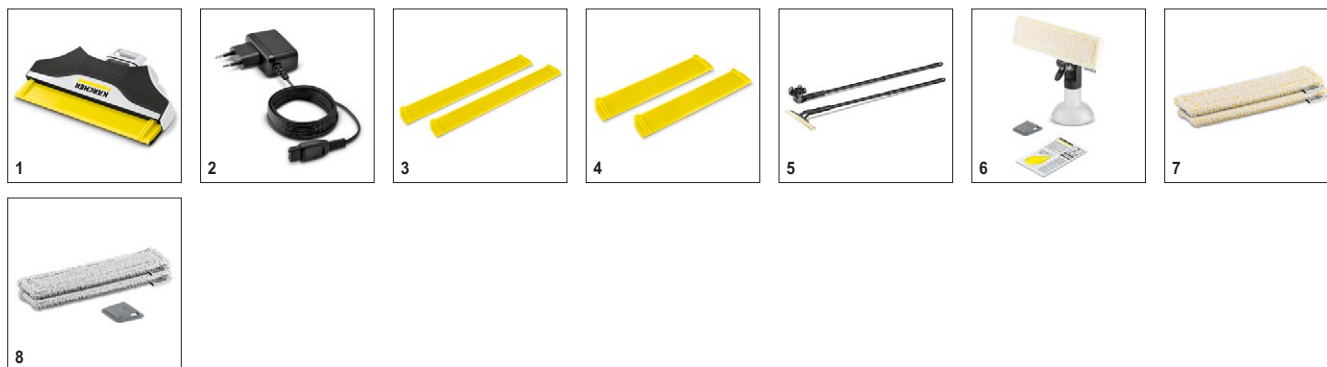

WV 6 Premium 1.633-530.0

KÄRCHER

		№ для заказа	Количество			Цена	Описание	
Насадки								
WV 6 small suction nozzle (white)	1	2.633-532.0	1 шт.				Идеально подходит для решетчатых окон и других небольших оконных поверхностей: узкая всасывающая насадка для WV 6 шириной 170 мм.	■
Зарядное устройство								
WV 6 сменное быстрозарядное устройство	2	2.633-511.0	1 шт.				Чтобы быстро продолжить очистку окон: сменное быстрозарядное устройство для аккумуляторного стеклоочистителя WV 6.	■
Насадки для стеклоочистителя								
WV 6 Сменные стяжки (280мм)	3	2.633-514.0	2 шт.				Для безупречного результата очистки: сменные стяжки (280 мм) для аккумуляторного стеклоочистителя WV 6.	□
WV 6 Сменные стяжки (170мм)	4	2.633-513.0	2 шт.				Для замены стяжек (170 мм) на аккумуляторном стеклоочистителе WV 6. Для безупречного результата очистки.	□
Удлинительные трубки								
Удлинительный комплект WV Evolution	5	2.633-144.0	1 шт.				С помощью телескопического удлинительного комплекта для стеклоочистителя или аккумуляторного вибрационного очистителя вы сможете очистить даже окна, расположенные на высоте. Регулировка длины от 0,6 до 1,5 м.	□
Пульверизатор								
Пульверизатор Extra для стеклоочистителя	6	2.633-129.0	1 шт.				Набор с новым пульверизатором включает в себя насадку из микрофибры с липучкой на обратной стороне, что упрощает сборку, небольшой скребок для трудновыводимой грязи и концентрат чистящего средства, 20мл.	□
Обтяжки								
Обтяжки из микрофибры Indoor	7	2.633-130.0	2 шт.				Обтяжки из микроволокна с застежкой-липучкой для установки на пульверизаторе, которым комплектуется стеклоочиститель. Для оптимального удаления загрязнений с любых гладких поверхностей.	□
Обтяжки из микрофибры Outdoor	8	2.633-131.0	2 шт.				Идеальное решение для мойки наружных поверхностей окон: специальная микроволоконная насадка с увеличенным содержанием абразивных волокон, закрепляемая при помощи липучки. Прилагается скребок для удаления самых стойких загрязнений.	□

■ Входит в комплект поставки □ Доступные аксессуары.