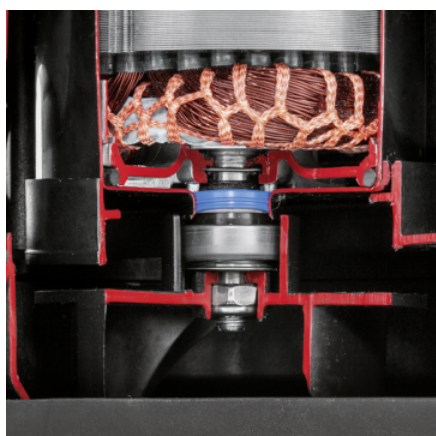

Керамическое торцевое уплотнение

- Для долгого срока службы