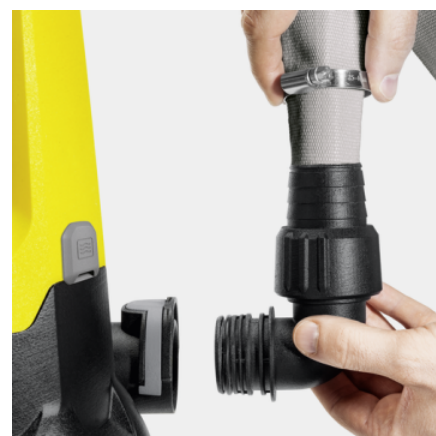

### Комплектация

Удобная ручка для переноски	■
Соединительный элемент для шланга	1", 1 1/4", 1 1/2"
Quick Connect для быстрого и удобного подключения шланга	■
Переключение между ручной / автоматической операциями	Фиксация поплавкового выключателя
Регулируемый по высоте поплавковый выключатель	■
Интегрированный предварительный фильтр из нержавеющей стали	■
В автоматическом режиме (авто) насос автоматически переключается в зависимости от уровня воды	■
При ручном управлении насос работает непрерывно до тех пор, пока не будет достигнуто минимальное количество остаточной воды	■
Керамическое торцевое уплотнение	■

## Регулируемый по высоте поплавковый выключатель

- Увеличивает гибкость при настройке включения и выключения точки забора воды и предотвращает сухой ход.

## Система быстрого подключения Quick Connect

- Резьба для быстрого и несложного подключения 1", 1 1/4" и 1 1/2" шлангов.