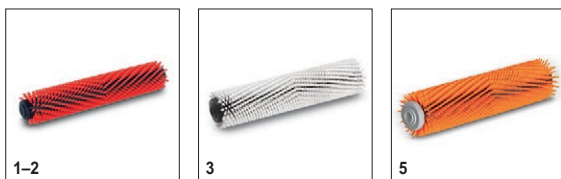

Аксессуары для BR 30/4 C Ep 1.783-220.0

KÄRCHER

		Номер для заказа	Жесткость/тип щетки	Длина	Цвет	Количество	Цена	Описание	
Цилиндрические щетки для машин BR									
Цилиндрическая щетка	1	4.762-428.0	средний	300 мм	красный	1 шт.		Цилиндрическая щетка средней жесткости, красная. Длина 300 мм. С износостойким звездчатым поводком. Для выполнения всех обычных уборочных работ, Щетина из полипропилена, толщина 0,2 мм, длина 11,5 мм.	■
	2	4.762-005.0	средний	300 мм	красный	1 шт.			■
	3	4.762-452.0	мягкий	300 мм	белый	1 шт.		Цилиндрическая щетка, мягкая, белая. Длина 300 мм. С износостойким звездчатым поводком. Для очистки чувствительных напольных покрытий и полировки. Щетина из полиамида, толщина 0,15 мм, длина 11,5 мм.	□
	4	4.762-499.0	мягкий	300 мм	синий	1 шт.		Для чистки ковров.	□
	5	4.762-484.0	высокий/низкий	300 мм	оранжевый	1 шт.		Средней жесткости, для очистки структурированных напольных покрытий и глубоких швов.	□

■ Входит в комплект поставки. □ Доступные аксессуары.