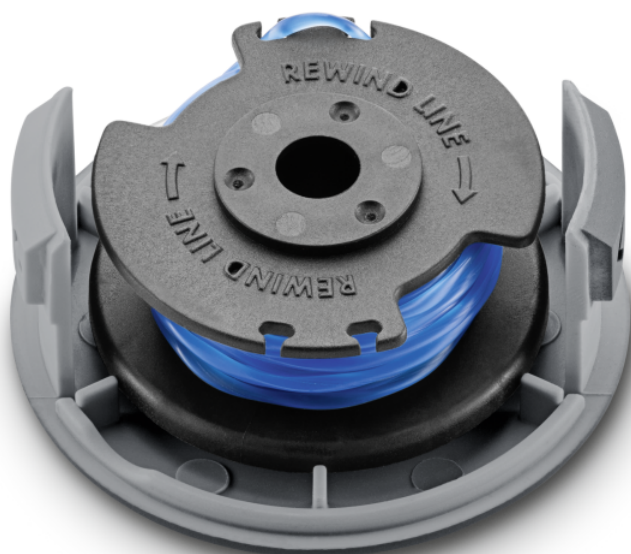

КАТУШКА С ЛЕСКОЙ ДИАМЕТРОМ 1,6 ММ

Катушка с витой леской гарантирует превосходное качество среза даже в труднодоступных местах. Подходит к моделям LTR 18-25 Battery и LTR 18-30 Battery.

Артикул

2.444-014.0

Технические характеристики

Штрих-код (EAN)		4054278571652
Толщина линии	мм	1,6
Длина лески в катушке	м	3,6
Цвет		Черный
Вес	кг	0,048
Вес (с упаковкой)	кг	0,059
Размеры (Д × Ш × В)	мм	75 × 75 × 34

Витая леска

- Точно, тихо и надежно - все это гарантировано с помощью витой лески.

Автоматическая подача лески

- Леска автоматически удлиняется для сохранения оптимальной рабочей ширины.

Замена катушки с леской без применения инструментов

- Несколько простых движений делают возможной замену катушки без инструментов.

СОВМЕСТИМАЯ ТЕХНИКА

- LTR 18-25 Battery
- LTR 18-30 Battery