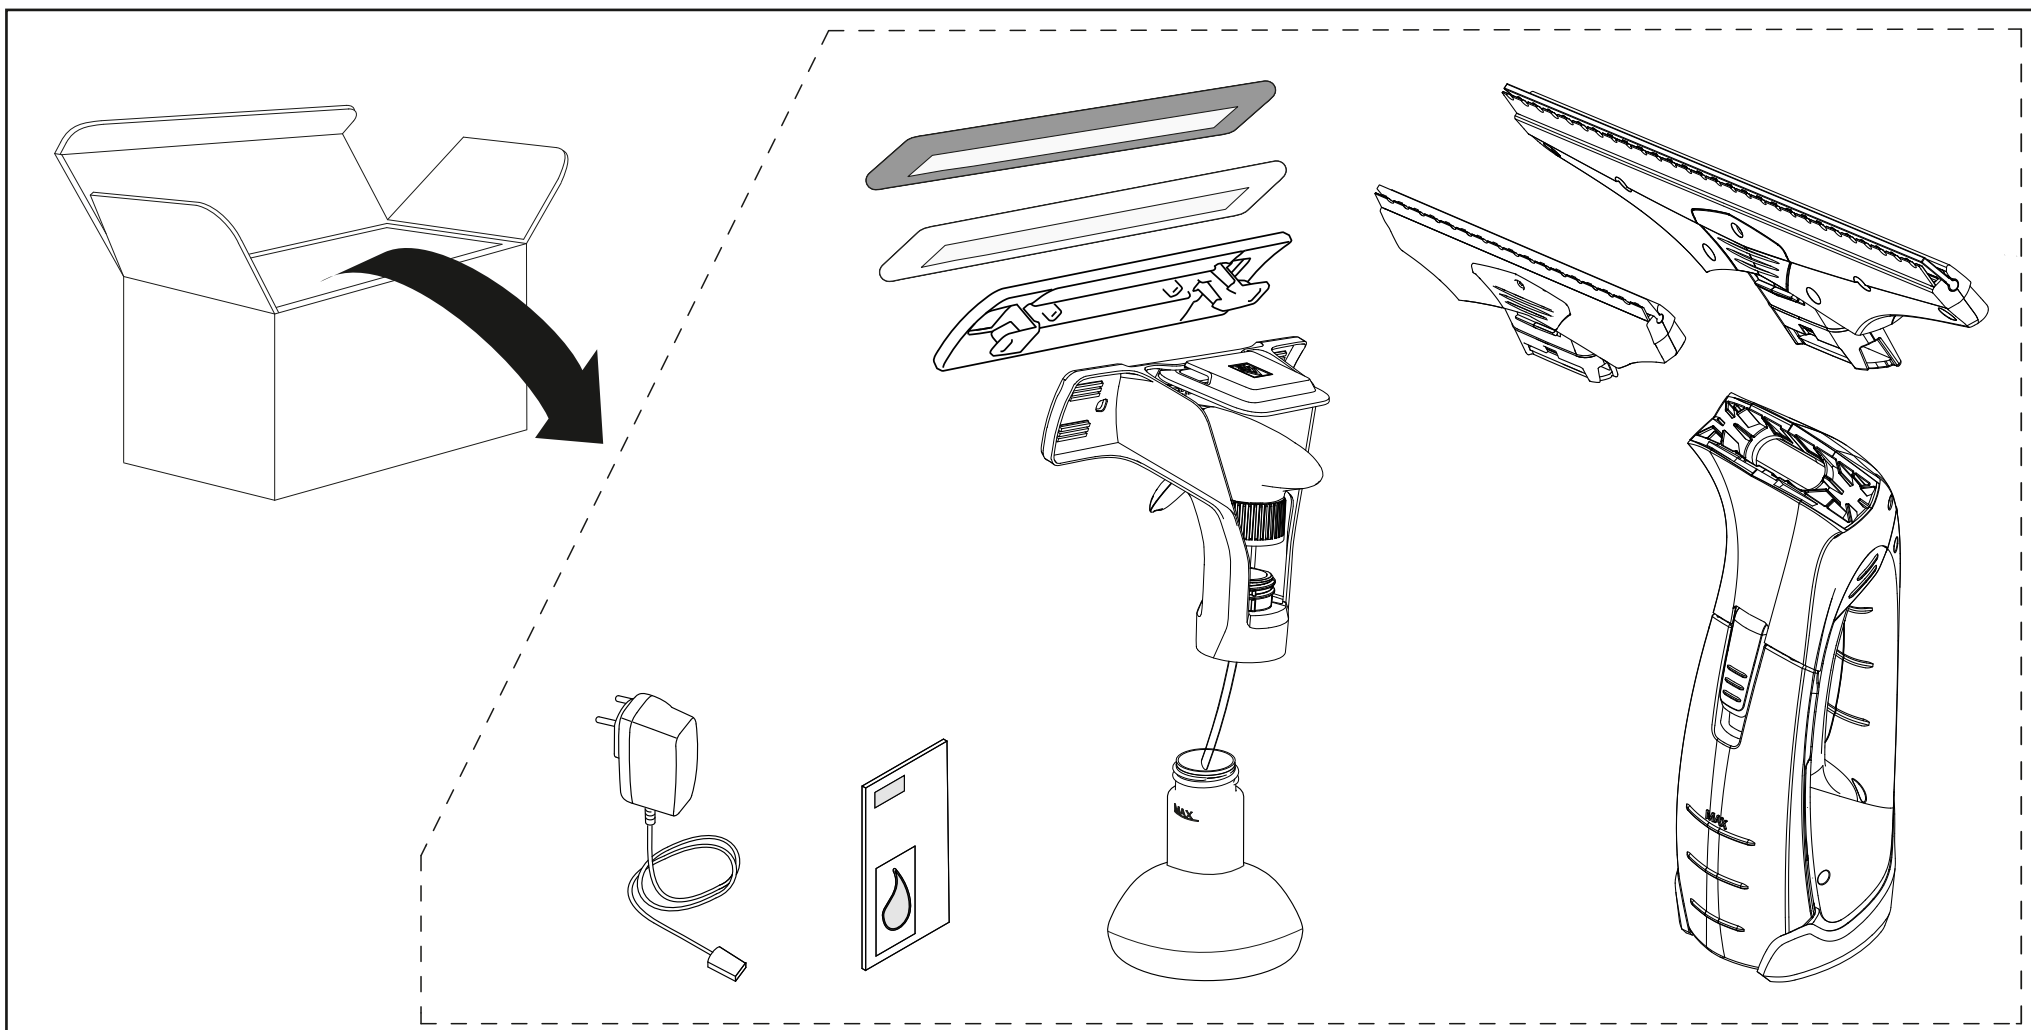

KÄRCHER

WV 5

Read Online

	3,7 V		IPX4		0,7 kg
	10 W		100 ml		185 min
	5,5 V 600 mA		50 db(A)		35 min

EAC

59813610 (06/24)

1

2