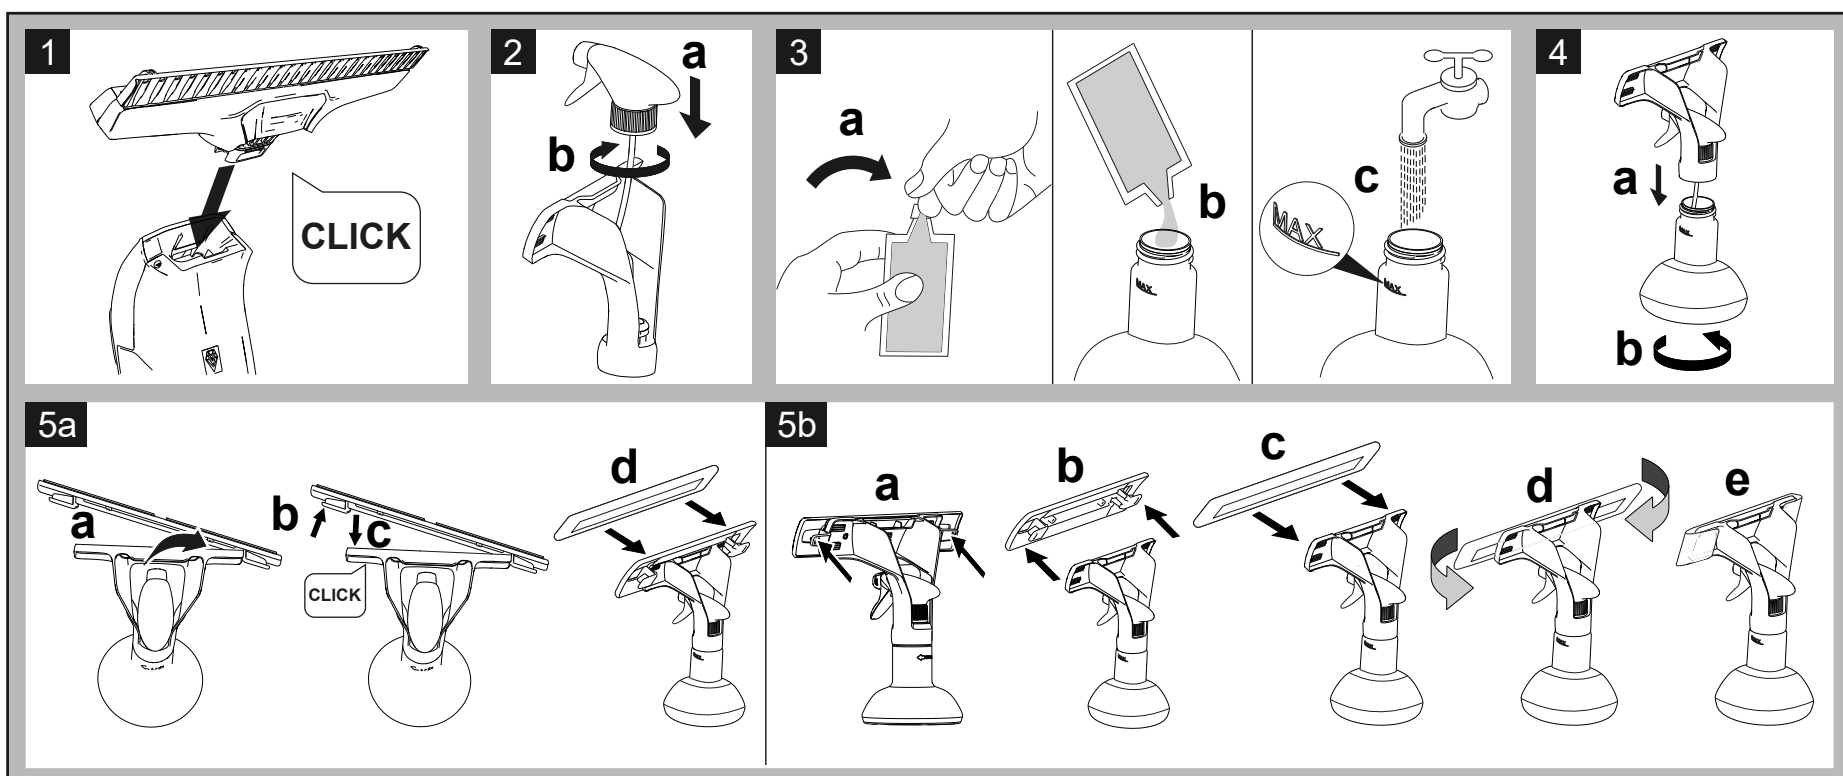

KÄRCHER

WV 5

Read Online

	3,7 V		IPX4		0,7 kg
	10 W		100 ml		185 min
	5,5 V 600 mA		50 db(A)		35 min

EAC

59813610 (06/24)

1

2