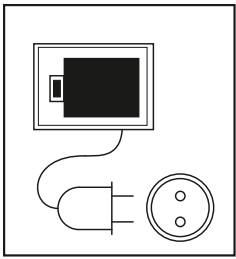

KÄRCHER

WV 5

Read Online

	3,7 V		IPX4		0,7 kg
	10 W		100 ml		185 min
	5,5 V 600 mA		50 db(A)		35 min

EAC

59813610 (06/24)

1

2