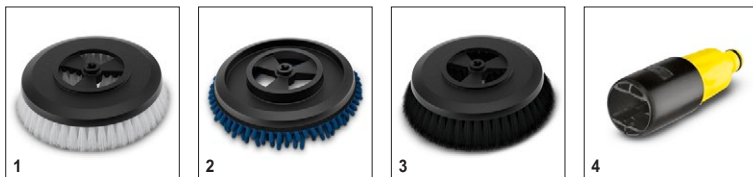

Вращающаяся щетка WB 120

Вращающаяся моющая щетка со сменной насадкой для очистки всех гладких поверхностей, таких как краска, стекло или пластик. Быстрая и простая замена благодаря встроенному рычагу.

- Мощная и эффективная очистка

4 Прозрачный корпус

- Опыт очистки благодаря прозрачной поверхности.

Технические характеристики и комплектация

KÄRCHER

Вращающаяся щетка WB 120

Технические характеристики

Артикул		2.644-060.0
Штрих-код (EAN)		4054278476445
Вес	кг	0,38
Вес вкл. упаковку	кг	0,48
Габариты (Д x Ш x В)	мм	309 × 153 × 135

Вращающаяся щетка WB 120 2.644-060.0

KÄRCHER

		Артикул					Цена	Описание	
Моечные щетки и губки									
Interchangeable attachment universal for WB 120 and WB 100	1	2.644-062.0							<input type="checkbox"/>
Interchangeable attachment car & bike for WB 120 and WB 100	2	2.644-063.0							<input type="checkbox"/>
Interchangeable attachment home & garden for WB 120 and WB 100	3	2.644-064.0							<input type="checkbox"/>
Адаптер для соединения с садовым шлангом	4	2.640-732.0						Для простого присоединения любых насадок Kärcher к садовому шлангу с быстроразъемной муфтой.	<input type="checkbox"/>