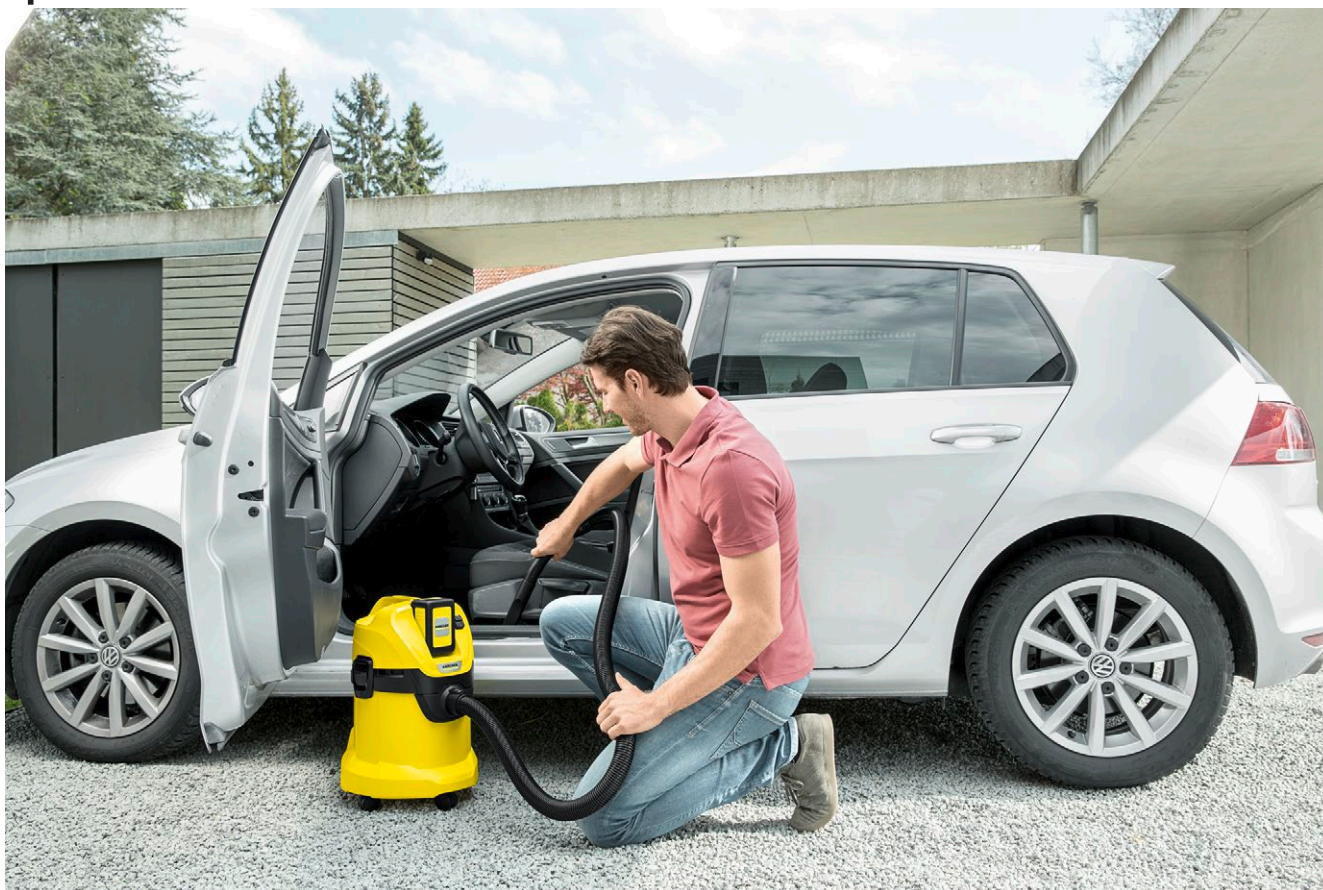

WD 3 Battery Set

Сразу готов к работе: аккумуляторный пылесос WD 3 Battery Set. Беспроводной хозяйственный пылесос на аккумуляторной платформе Battery Power 36 В для различного применения при уборке пола и ручной уборке.

2 Специальный патронный фильтр

- Возможно убирать влажный и сухой мусор без замены фильтра.

3 Практичная функция выдува

- Функция выдува будет удобна там, где всасывание невозможно.
- Легкое удаление мусора, например, с гравийных клумб.

4 Насадка для уборки пола и всасывающий шланг

- Для уборки влажного или сухого мусора, мелкого или крупного.
- Для максимального удобства и комфорта при работе

WD 3 Battery Set

- Питание от аккумулятора (аккумулятор и зарядное устройство в комплекте поставки)
- Совместим с любыми приборами на платформе Battery Power 36 В.
- Практичная функция выдува