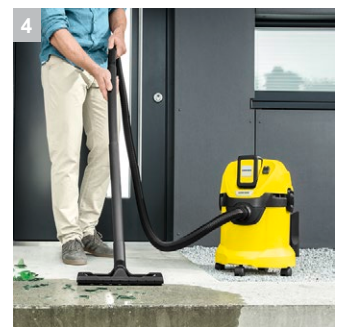

WD 3 Battery Set

Сразу готов к работе: аккумуляторный пылесос WD 3 Battery Set. Беспроводной хозяйственный пылесос на аккумуляторной платформе Battery Power 36 В для различного применения при уборке пола и ручной уборке.

1 Сменный аккумулятор Battery Power 36 В

- Обеспечивает возможность работы независимо от источников электроэнергии и тем самым гарантирует максимальную свободу действий.
- Технология Real Time: отображение на ЖК-дисплее аккумулятора его емкости, остающегося времени работы или зарядки.

2 Специальный патронный фильтр

- Возможно убирать влажный и сухой мусор без замены фильтра.

3 Практичная функция выдува

- Функция выдува будет удобна там, где всасывание невозможно.
- Легкое удаление мусора, например, с гравийных клумб.