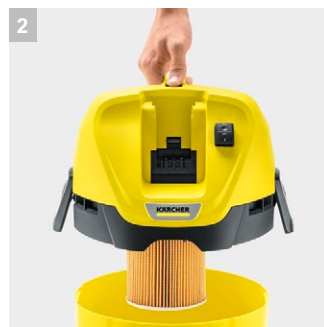

WD 3 Battery Set

Сразу готов к работе: аккумуляторный пылесос WD 3 Battery Set. Беспроводной хозяйственный пылесос на аккумуляторной платформе Battery Power 36 В для различного применения при уборке пола и ручной уборке.

1 Сменный аккумулятор Battery Power 36 В

- Обеспечивает возможность работы независимо от источников электроэнергии и тем самым гарантирует максимальную свободу действий.
- Технология Real Time: отображение на ЖК-дисплее аккумулятора его емкости, остающегося времени работы или зарядки.

2 Специальный патронный фильтр

- Возможно убирать влажный и сухой мусор без замены фильтра.

3 Практичная функция выдува

- Функция выдува будет удобна там, где всасывание невозможно.
- Легкое удаление мусора, например, с гравийных клумб.