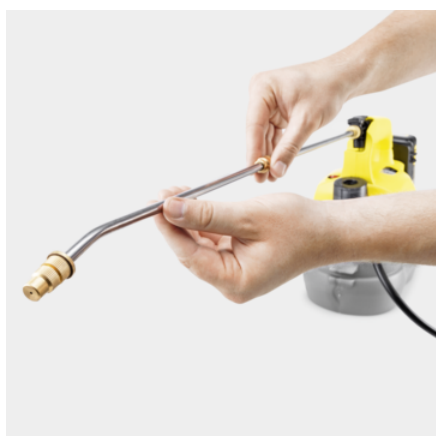

PSU 4-18

Без утомительного создания давления вручную: аккумуляторный напорный опрыскиватель PSU 4-18 значительно облегчает различные работы по уходу за садовыми растениями: обработка удобрениями и средствами защиты от вредителей, мелкий полив рассады, уничтожение сорняков.

Комплектация

| | | |
|---------------------------------------|---|---|
| Вариант | | Аккумулятор и зарядное устройство не входят в комплект поставки |
| Плечевой ремень | | ■ |
| Мерный стакан | | ■ |
| Телескопическая распылительная трубка | м | 0,45 / 0,75 |
| Блокируемый спусковой крючок | | ■ |
| Держатель трубки | | ■ |
| Индикатор наполненности травосборника | | ■ |

■ Включено в комплект поставки

Телескопическая распылительная трубка

- Расширенный диапазон, более легкий доступ к труднодоступным местам.

Блокируемый спусковой крючок

- Для простой и неутомительной работы.