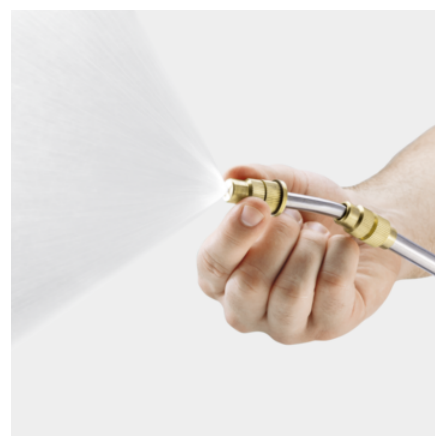

■ Включено в комплект поставки

Телескопическая распылительная трубка

- Расширенный диапазон, более легкий доступ к труднодоступным местам.

Блокируемый спусковой крючок

- Для простой и неутомительной работы.