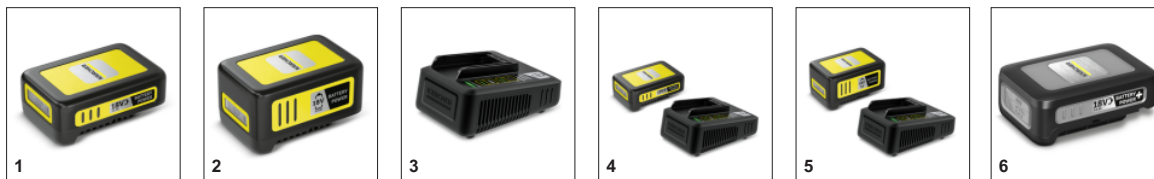

АКСЕССАУРЫ PSU 4-18

1.445-300.0

	Артикул	Описание	
АККУМУЛЯТОРЫ			
Аккумулятор 18 В 2,5 А	1 2.445-034.0	Сменный аккумулятор 18 В/2,5 А-ч с инновационной технологией реального времени имеет встроенный ЖК-дисплей для отображения уровня заряда батареи. Подходит для использования во всех устройствах на платформе Kärcher 18 V Battery Power.	☐
Аккумулятор 18 В 5,0 А	2 2.445-035.0	Сменный аккумулятор 18 В/5,0 А-ч с инновационной технологией реального времени имеет встроенный ЖК-дисплей для отображения уровня заряда батареи. Подходит для использования во всех устройствах на платформе Kärcher 18 V Battery Power.	☐
ЗАРЯДНОЕ УСТРОЙСТВО			
Быстрозарядное устройство для аккумулятора 18 В 2,5 А	3 2.445-032.0	Быстрозарядное устройство заряжает аккумулятор Kärcher 18 В/2,5 А-ч до 80% всего за 44 минуты и может использоваться для всех аккумуляторов на платформе 18 V Kärcher Battery Power.	☐
СТАРТОВЫЙ КОМПЛЕКТ: АККУМУЛЯТОРЫ И ЗАРЯДНЫЕ УСТРОЙСТВА			
Быстрозарядный комплект 18 В 2,5 А	4 2.445-062.0	Быстрозарядный комплект 18 В/2,5 А-ч. Состоит из сменного аккумулятора 18 В / 2,5 Ач. с инновационной технологией контроля в реальном времени и быстрозарядного устройства 18 В. Для всех устройств на аккумуляторной платформе Kärcher 18 В.	☐
Быстрозарядный комплект 18 В 5,0 А	5 2.445-063.0	Состоит из сменного аккумулятора 18 В / 5,0 Ач и быстрозарядного устройства 18 В: Быстрозарядный комплект 18/50 для использования во всех устройствах на платформе 18 В Kärcher Battery Power.	☐
АККУМУЛЯТОР			
Аккумулятор Battery Power+ 18/30	6 2.445-042.0	С технологией реального времени и ЖК-дисплеем: мощный 18-вольтовый литий-ионный аккумулятор Battery Power+ емкостью 3,0 Ач, обеспечивающий продолжительную работу от одного заряда. С системой контроля напряжения и защитой от водяных струй (IPX5).	☐

■ Включено в комплект поставки   □ Доступные аксессуары